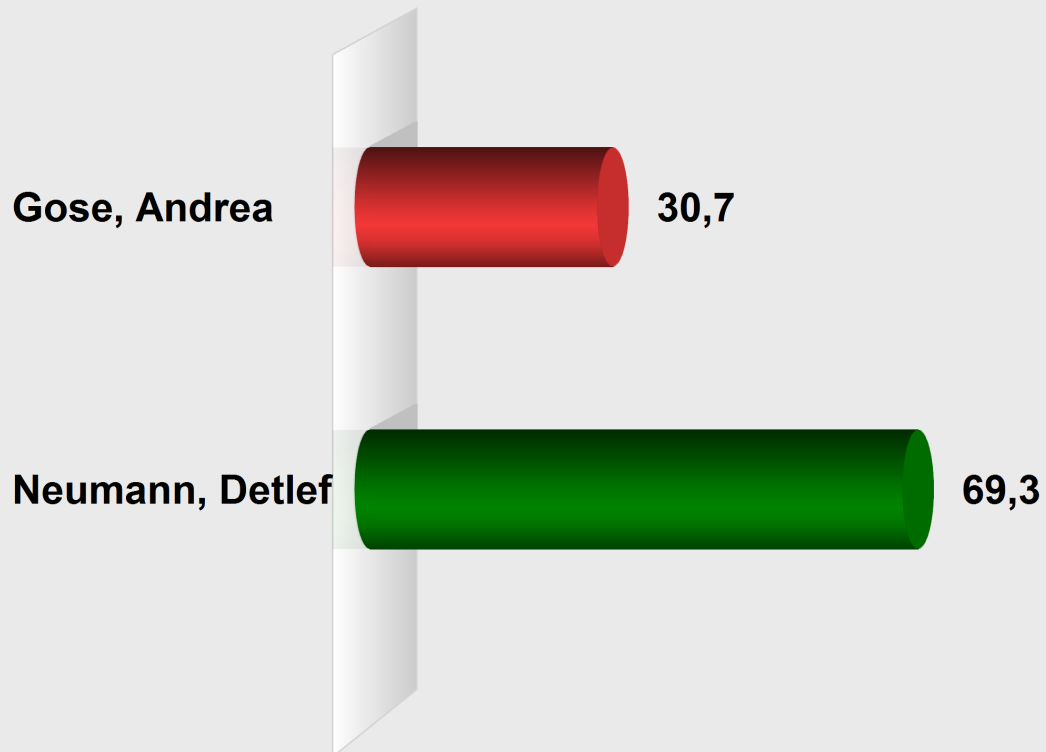

Bürgermeisterwahl Seehausen 2019

Endergebnis

Stimmenanteile in Prozent (%)

Wahlb. insges.	4.214
Wahlb. ohne Sperrv.	3.986
Wahlb. mit Sperrv.	228
Wahlb. nach § 22 (2) KWO LSA	0
Wähler	1.654
dav. mit Wahlschein	207
Ungült. Stimmen	60
Gültige Stimmen	1.594
Wahlbeteiligung	39,3%

	<i>Stimmen</i>	<i>Anteil</i>
Gose, Andrea	489	30,7%
Neumann, Detlef	1.105	69,3%